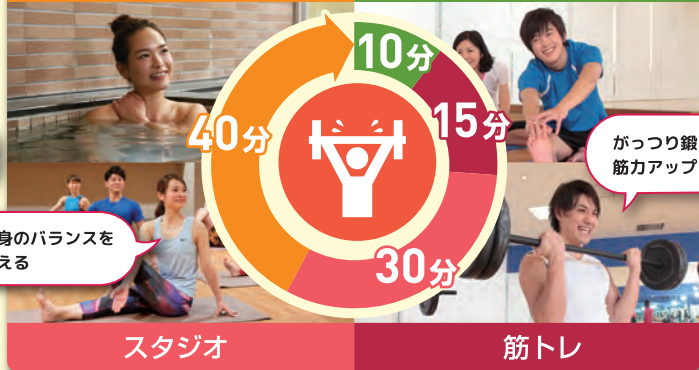

6ヵ月目以降の会員種別等はこちらをご覧ください! →

お手続きに必要なものなど
詳細もご案内しています。

すべてが“ととのう”ルネサンスで、カラダ改善!

※写真はイメージです。※クラブにより設備は異なります。

肩こりを
治したい…

リモートワークで
運動不足…

すぐ疲れる…

日常生活に軽い運動をプラスして、 不調を改善しませんか?

ライフスタイルやその日の気分に合わせて、活用法はいろいろ!

仕事帰りに軽〜くジム&スパ

マッサージチェア

ストレッチ

休みの日は頑張ってジム&スタジオ

温浴

ストレッチ

ルネサンスの安全・安心な環境づくりを、お近くの店舗でお確かめください。

2024年7月現在

- ホットスタジオ
- ドライサウナ
- 24時間ジム営業

店舗の詳細は

※ご利用は15才以上の方に限らせていただきます。※表面に記載の会員は、月ごとに変更可(変更手数料なし)。※以下の項目に該当する方の施設利用をお断りすることがあります。■医師等により、運動を禁じられている方 ■妊娠中の方 ■他人に感染する恐れのある疾病を有する方 ■酒気を帯びている方 ■刺青(タトゥー含む)のある方 ■ペット連れの方■反社会的勢力関係者 ■弊社の会員規約にご同意いただけない方 ■その他弊社が不適当と認めた方