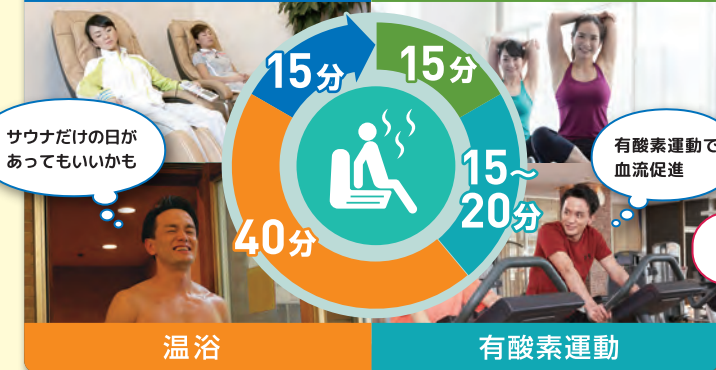

6ヵ月目以降の会員種別等はこちらをご覧ください! →

お手続きに必要なものなど
詳細もご案内しています。

すべてが“ととのう”ルネサンスで、カラダ改善!

※写真はイメージです。※クラブにより設備は異なります。

肩こりを
治したい…

リモートワークで
運動不足…

すぐ疲れる…

日常生活に軽い運動をプラスして、 不調を改善しませんか?

ライフスタイルやその日の気分に合わせて、活用法はいろいろ!

仕事帰りに軽〜くジム&スパ

マッサージチェア

ストレッチ

休みの日は頑張ってジム&スタジオ

温浴

ストレッチ

ルネサンスの安全・安心な環境づくりを、お近くの店舗でお確かめください。